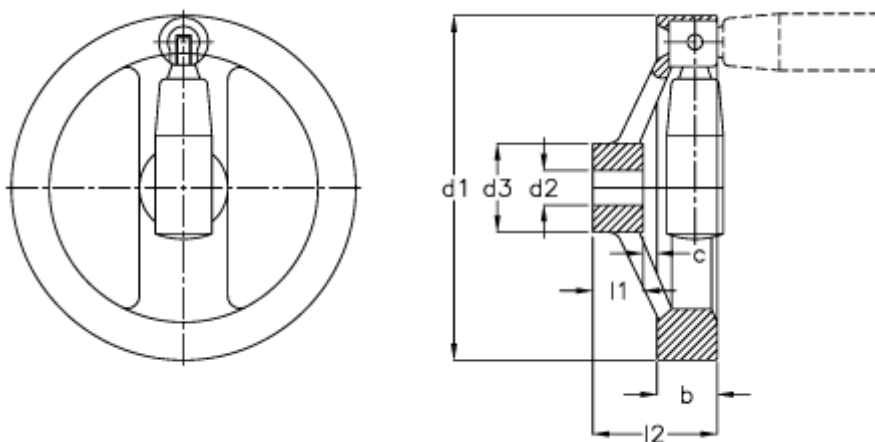

Data Sheet

Article number: 201262299
Description: E+G Handwheel
GN 322.3-125-K12-R

Measures

b	= 24.5	l2 = 44.0
c	= 4.5	
d1	= 125	
d2 H7	=	
d2 H7	= 12	
d3	= 31	
Handle	= 23	
l1	= 18	